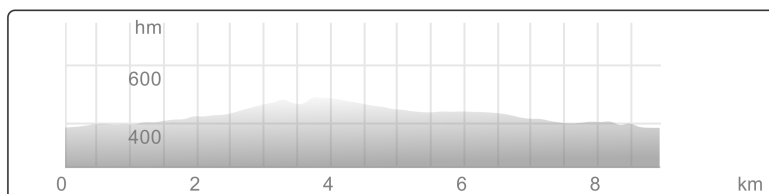

Opens route in mobile
browser or app

5. Sekyra

by sportvpolici

Z náměstí v Polici nad Metují se vydáte Tomkovou ulicí a před bývalým penzionem Adler odbočíte vpravo směrem Bělý. Před vesnicí odbočíte vpravo a po žluté značce přijedete do Bezděkova nad Metují, kde odbočíte vpravo na hlavní silnici, po které můžete sjet až do Police, nebo z ní vzápětí odbočíte doleva a červené značení vás dovede přes Radešov zpět na polické náměstí.

DISTANCE: 9 km
NASTOUPÁNO 100 vm
POVRCH Zpevněná cesta

Route Overview