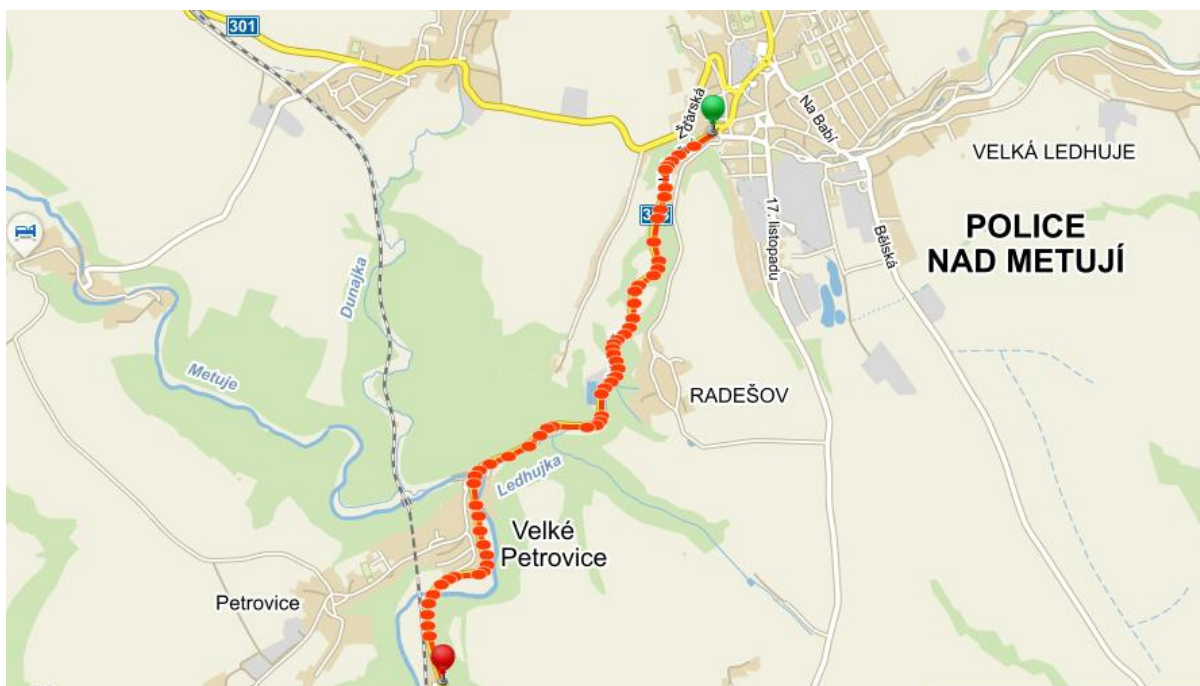

V ..... dne ..... podepsán rodič závodníka

Trasa začíná v Polici nad Metují u kruhového objezdu v Nádražní ulici /hlavní tah na Náchod/. Závod bude probíhat po hlavní komunikaci 303, která je asfaltová převážně rovinatá a vhodná i pro děti a mládež. Komunikace bude uzavřena pro veškerou automobilovou dopravu s výjimkou BUS a IZS. Závod se pojede kolově (dle kategorií) s hromadným startem a pro jeden směr bude využita ½ vozovky (pravá).